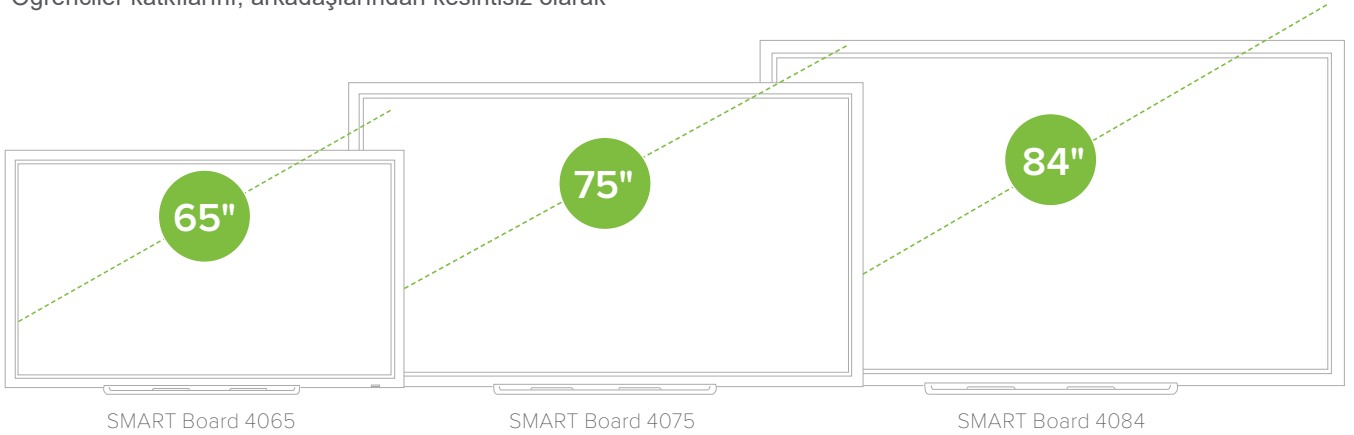

Silktouch™ teknolojisi

Köşeden köşeye, doğru, doğal ve duyarlı dokunmatik deneyim. Parmaklar yüzeyde kayarak mükemmel konfor içinde saatlerce hatasız kullanım sağlar.

SMART ink™ teknolojisi

Yazmak SMART mürekkeple doğal olarak daha iyi görünür. İster bir kalem ya da parmakla kullanın, her çizim sanat eseridir. Gerçekçi dijital mürekkebi okunaklılığı artırır, böylece öğretmenler yeniden yazmak zorunda kalmazlar ve öğrenciler katkıda bulunurken kendilerini güvende hissederler.

Pen ID™

Öğrenciler katkılarını, arkadaşlarından kesintisiz olarak

UHD & HD çözünürlük

Dayanıklı, ticari dereceli LED panelleri mükemmel detaylı görüntüler sunar. 1080p HD olan 65 "model hariç diğerleri 4K Ultra HD çözünürlüktedir. Yansıma önleyici yüzey, odaya nerede oturulduğuna bakılmaksızın öğrencilerin katılımını sağlıyor.

Eşzamanlı dokunma

Windows için 10'a kadar eşzamanlı dokunmatik noktayla, birden fazla öğrenci aynı anda yakınlaştırma, döndürme ve uzaktan kumanda gibi hareketleri kullanabilir. Doğal öğrenme deneyimi, öğrencilerin farkında olmadan hayat boyu işbirliği becerileri geliştirir.

Mini PC kullanımı

Mini PC'lerinizi bağlayın. 4000 serisi, montaj noktaları, HDMI ve USB bağlantı noktalarına ayrılmış ve Mini PC'ler için geçiş gücü içerir (yalnızca 75 "ve 84").

Authorized reseller: Akademi Dış. Tic. Ltd. Şti

Yukarı Dudullu, Şerifali Mevkii, Bayraktar
Bulvarı, Emin sok. No: 7, 34775 Ümraniye /
İstanbul / TÜRKİYE
Tel:+90 216 3146444 Fax:+90 216 3146448
akademibilisim.com.tr

SMART Technologies

Toll free 1.800.260.9408 (U.S./Canada)
or +1.403.228.5940
smarttech.com

SMART

© 2017 SMART Technologies. All rights reserved. SMART Board, SMART Notebook, SMART lab, SMART response, SMART amp, Silktouch, SMART ink, smarttech, the SMART logo and all SMART taglines and product logos are trademarks or registered trademarks of SMART Technologies in the U.S. and/or other countries. All third-party product and company names are for identification purposes only and may be trademarks of their respective owners.